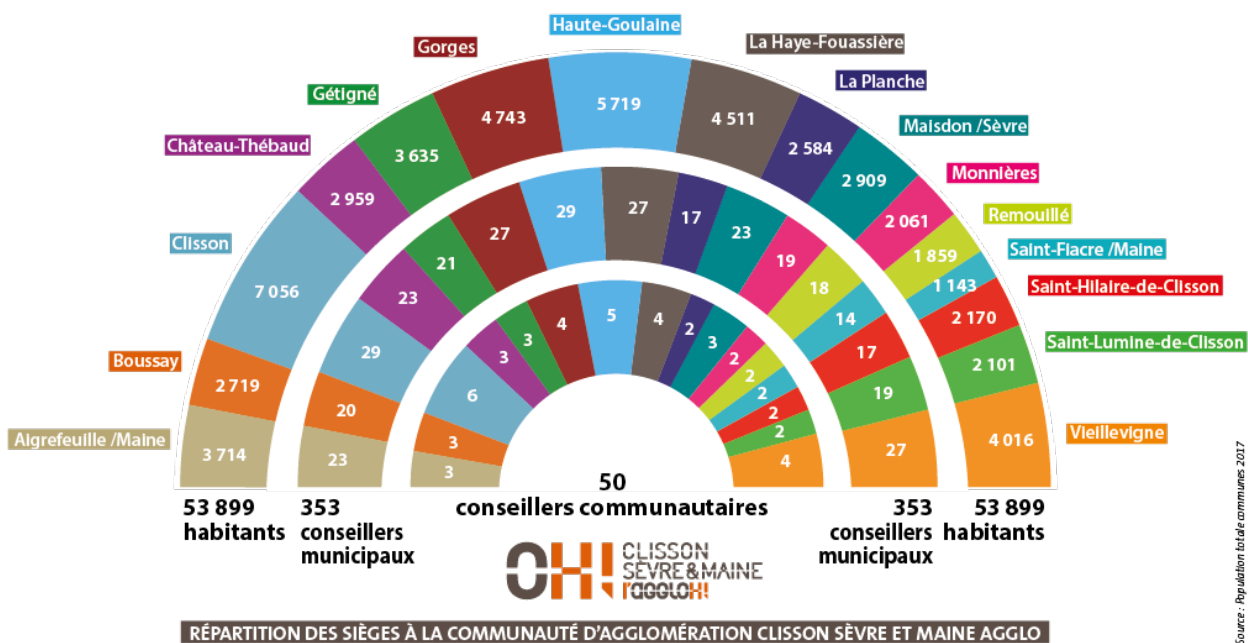

Le rôle des élus

Lors des élections municipales, les habitants des 16 communes ont voté pour leurs représentants à Clisson, Sèvre et Maine Agglo. Ces 50 délégués forment le **Conseil communautaire**, l'équivalent du Conseil municipal pour une commune.

Le nombre de représentants est proportionnel au nombre d'habitants de la commune.

Clisson Sèvre et Maine Agglo

15 rue des Malifestes
CS89409
44194 CLISSON Cedex

0240547515

0240547516

[Envoyer un message](#)