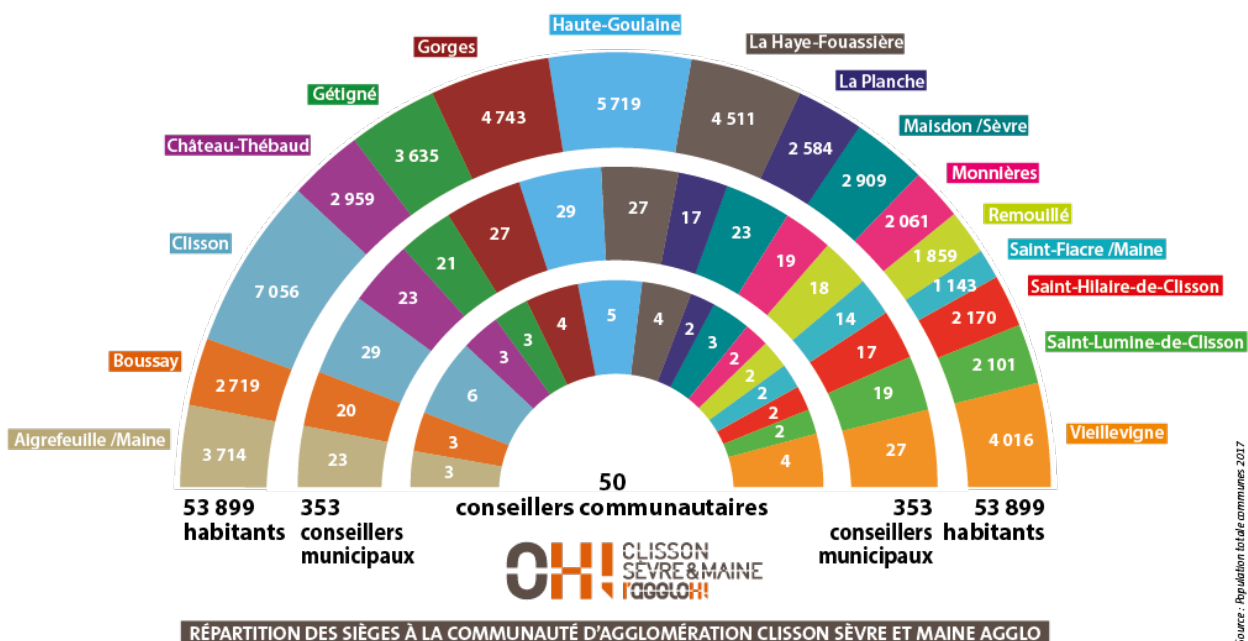

## Le rôle des élus

Lors des élections municipales, les habitants des 16 communes ont voté pour leurs représentants à Clisson, Sèvre et Maine Agglo. Ces 50 délégués forment le **Conseil communautaire**, l'équivalent du Conseil municipal pour une commune.

Le nombre de représentants est proportionnel au nombre d'habitants de la commune.

Aigrefeuille-sur-Maine - Bousay - Château-Thébaud - Clisson - Gétigné - Gorges - Haute-Goulaine - La Haye-Fouassière - La Planche  
Maisdon-sur-Sèvre - Monnières - Remouillé - Saint-Fiacre-sur-Maine - Saint-Hilaire-de-Clisson - Saint-Lumine-de-Clisson - Vieillevigne