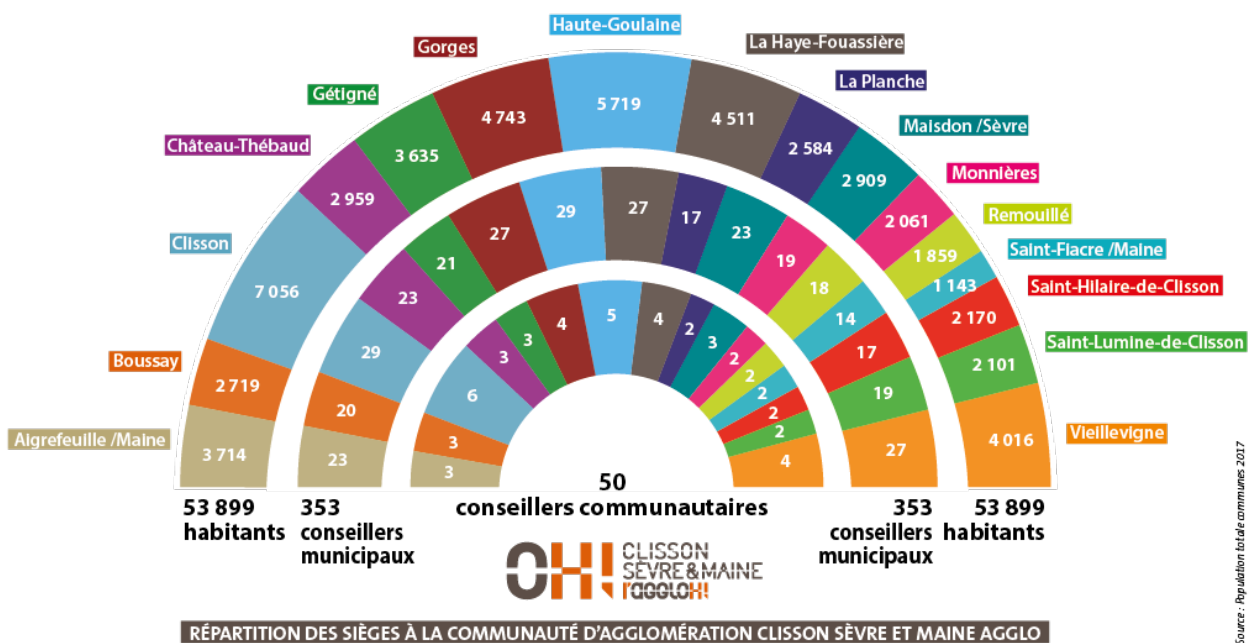

## Le rôle des élus

Lors des élections municipales, les habitants des 16 communes ont voté pour leurs représentants à Clisson, Sèvre et Maine Agglo. Ces 50 délégués forment le **Conseil communautaire**, l'équivalent du Conseil municipal pour une commune.

Le nombre de représentants est proportionnel au nombre d'habitants de la commune.

Aigrefeuille-sur-Maine - Bousay - Château-Thébaud - Clisson - Gétigné - Gorges - Haute-Goulaine - La Haye-Fouassière - La Planche  
Maisdon-sur-Sèvre - Monnières - Remouillé - Saint-Fiacre-sur-Maine - Saint-Hilaire-de-Clisson - Saint-Lumine-de-Clisson - Vieillevigne