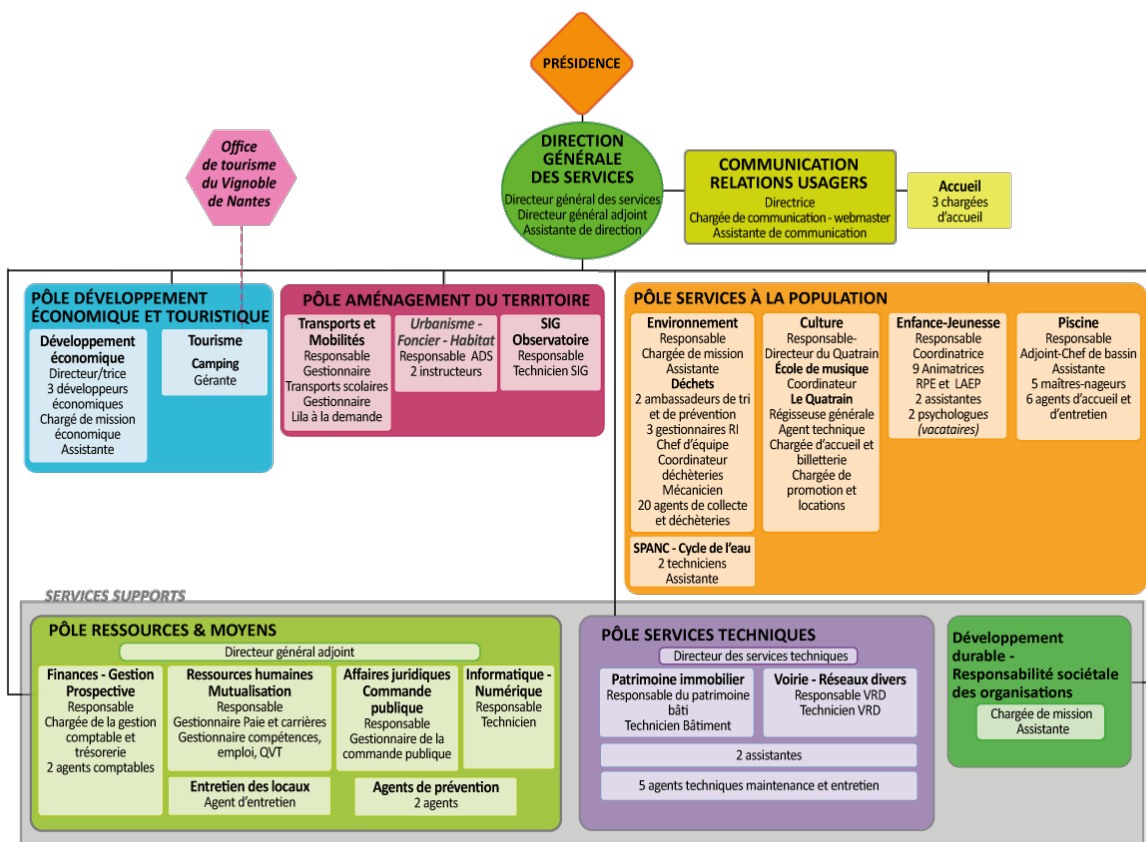

# Les services

## Mettre en oeuvre les projets

Clisson, Sèvre et Maine Agglo emploie un peu plus d'une centaine de professionnels pour mener à bien l'ensemble de ses missions.

À chaque compétence est associée une **commission** composée d'élus de chacune des 16 communes et de techniciens spécialisés et un **service** pour mettre en oeuvre les projets des élus.

## L'organigramme de la Communauté d'agglomération

- Service Affaires juridiques
- Service Communication - Relations usagers
- Service Culture - École de musique Sol en Vigne
- Service Culture - Le Quatrain
- Service Développement durable
- Service Développement économique
- Direction générale des services
- Service Environnement - Déchets
- Service Famille
- Service Finances
- Service Informatique
- Service Piscine - Aqua'val
- Service Relais Petite Enfance
- Service Ressources humaines
- Service Public d'Assainissement Non Collectif (SPANC)
- Services Techniques
- Service Système d'Information Géographique (SIG)
- Service Tourisme - Camping
- Service Transports et Mobilité
- Service Urbanisme - Foncier - Habitat